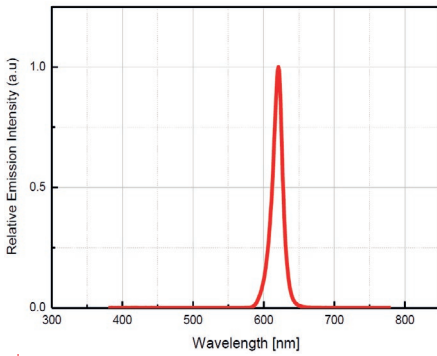

PHOTOMETRY

(Measurements performed in laboratory; * measurements made in water immersion)

Wave length : 614/624nm
 Ra (IRC) : N/A
 Diffusion angle : 120°
 Nominal luminous flux : 112 lumens*

Wave length : 520/540nm
 Ra (IRC) : N/A
 Diffusion angle : 120°
 Nominal luminous flux : 320 lumens*

Wave length : 465/485nm
 Ra (IRC) : N/A
 Diffusion angle : 120°
 Nominal luminous flux : 80 lumens*

Maxi luminous flux : 512 lumens

ELECTRICAL PARAMETERS

Max instant power : 16W*
 Stabilized power >1h : N/A
 Power voltage : ~12V(AC) 50/60Hz or ~20V(DC)
 PF max : 0,7 si ~12V(AC)
 PF max : 1 si ~20V(DC)
 Mini power supply ~12V(AC) [(Pi/PF)+20%] : 28VA
 Electrical Class : III
 EEI : N/A