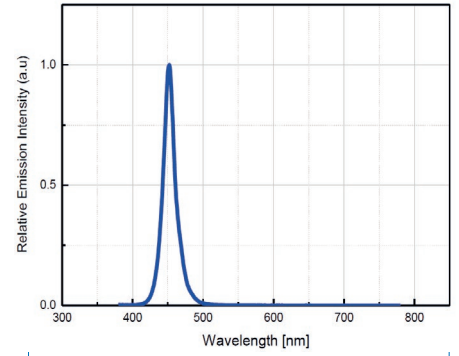

PHOTOMETRY

(Measurements performed in laboratory; * measurements made in water immersion)

Wave length : 614/624nm
 Ra (IRC) : N/A
 Diffusion angle : 120°
 Nominal luminous flux : 112 lumens*

Wave length : 520/540nm
 Ra (IRC) : N/A
 Diffusion angle : 120°
 Nominal luminous flux : 320 lumens*

Wave length : 465/485nm
 Ra (IRC) : N/A
 Diffusion angle : 120°
 Nominal luminous flux : 80 lumens*

Maxi luminous flux : 512 lumens

ELECTRICAL PARAMETERS

Max instant power : 16W*
 Stabilized power >1h : N/A
 Power voltage : ~12V(AC) 50/60Hz or ~20V(DC)
 PF max : 0,7 si ~12V(AC)
 PF max : 1 si ~20V(DC)
 Mini power supply ~12V(AC) [(Pi/PF)+20%] : 28VA
 Electrical Class : III
 EEI : N/A