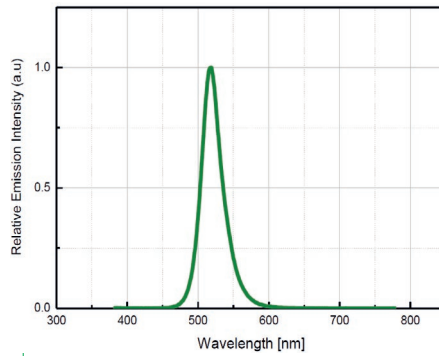

PHOTOMETRY

(Measurements performed in laboratory; * measurements made in water immersion)

Wave length : 614/624nm
 Ra (IRC) : N/A
 Diffusion angle : 120°
 Nominal luminous flux : 112 lumens*

Wave length : 520/540nm
 Ra (IRC) : N/A
 Diffusion angle : 120°
 Nominal luminous flux : 320 lumens*

Wave length : 465/485nm
 Ra (IRC) : N/A
 Diffusion angle : 120°
 Nominal luminous flux : 80 lumens*

Maxi luminous flux : 512 lumens

ELECTRICAL PARAMETERS

Max instant power : 16W*
 Stabilized power >1h : N/A
 Power voltage : ~12V(AC) 50/60Hz or ~20V(DC)
 PF max : 0,7 si ~12V(AC)
 PF max : 1 si ~20V(DC)
 Mini power supply ~12V(AC) [(Pi/PF)+20%] : 28VA
 Electrical Class : III
 EEI : N/A